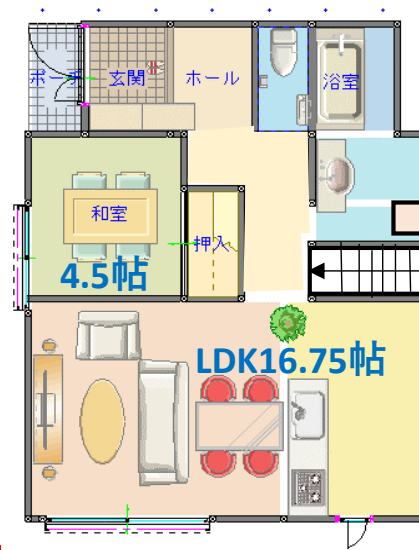

中区江波西 新築一戸建 セルリアンステージ江波西2丁目

R4. 6月完成予定 4,380万円 (税込み) オール電化住宅

1階 2階
4LDK

～物件概要～

所在：広島市中区江波西2丁目9
交通：広島電鉄江波線「江波」駅徒歩14分
バス停「江波西2丁目」徒歩1分
土地面積：144.14㎡
建物面積：99.78㎡
販売価格：4,380万円
分譲後の権利形態：所有権
構造：木造2階建て
用途地域：第一種住居専用地域