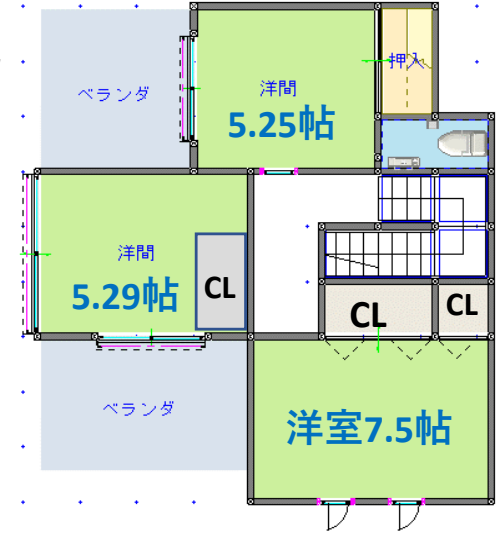

中区江波西 新築一戸建 セルリアンステージ江波西2丁目

R4. 6月完成予定 4,380万円 (税込み) オール電化住宅

1階 2階
4LDK

～物件概要～

所在：広島市中区江波西2丁目9
交通：広島電鉄江波線「江波」駅徒歩14分
バス停「江波西2丁目」徒歩1分
土地面積：144.14㎡
建物面積：99.78㎡
販売価格：4,380万円
分譲後の権利形態：所有権
構造：木造2階建て
用途地域：第一種住居専用地域

カーナビ：広島市中区江波西2丁目9

- * 市立江波小学校940m
 - * 江波山公園まで880m
 - * 広島銀行 江波支店910m
 - * 広島江波栄町郵便局586m
 - * デイリーヤマザキ183m
 - * フラット35S対応物件
 - * オールLow-Eペアガラス
- 掲載の情報は令和4年4月23日現在のものです。
★広告掲載中に売却の際はご容赦下さい。

* 駐車場2台可能

広島県知事免許(1) 第11097号 〒730-0812 広島市中区加古町13-17