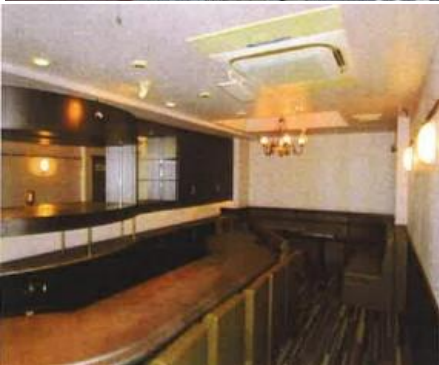

# 貸テナント

☆流川通りのど真ん中にあるマツヤビルです☆

## マツヤビル7階

最寄駅	広電「胡町」駅徒歩4分
賃貸条件	賃料 242,000円
	礼金:1か月分 敷金・保証金:66万円
所在地	広島市中区流川町2-7
共益費	なし
坪数	11.4坪
その他	カウンター12席 ボックス10席 詳細はエンターホームズまでお問合せ下さい。

広島県知事免許(1) 第11097号 〒730-0812 広島市中区加古町13-17

株式会社ロイヤル エンターホームズ 082-258-4576