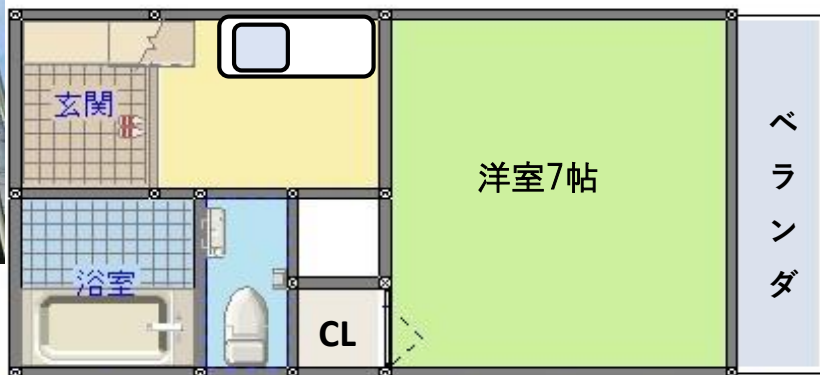

# 貸マンション

安田女子大生の方におススメ☆  
インターネット使用料無料 交通便利  
女性専用マンション☆

アストラムライン「安東」徒歩3分

## レジデンス上安 303号

|       |                  |       |         |
|-------|------------------|-------|---------|
| 住所    | 広島市安佐南区上安1丁目3-32 |       |         |
| 賃料    | 43,000円          | 敷金    | 2か月     |
| 管理費   | 2,000円           | 礼金    | 1か月     |
| 間取り   | 1K               | 築年月   | 1996年3月 |
| 間取り詳細 | 洋室7.0 K2.0       | 入居可能日 | 相談      |
| 専有面積  | 20.80㎡           | 階数    | 3階/3階   |
| 建物構造  | RC               | 駐輪場   | あり      |
| 現況    | 空室               | 契約期間  | 2年      |