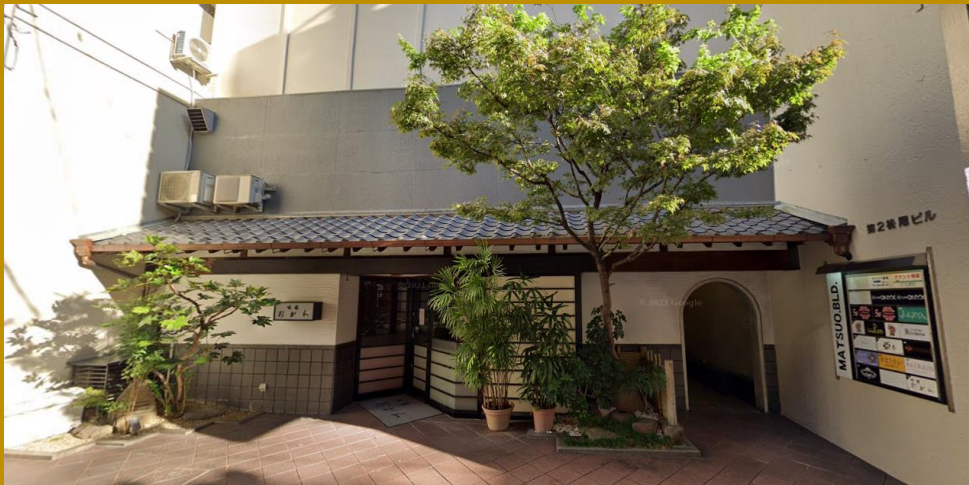

貸店舗

第2マツヨビル1階102号

最寄駅	広島電鉄本線「胡町」徒歩4分
賃貸条件	賃料 630,047円 (税込み)
	礼金:1か月分 敷金:相談
所在地	広島市中区堀川町2-5
坪数	38坪
共益費	家賃に含む
階数	1階
現況	和食店造作残有
その他	●ゴミ・町内会費別途要 ●家賃保証に加入して頂く場合がございます。

広島県知事免許(1) 第11097号 〒730-0812 広島市中区加古町13-17